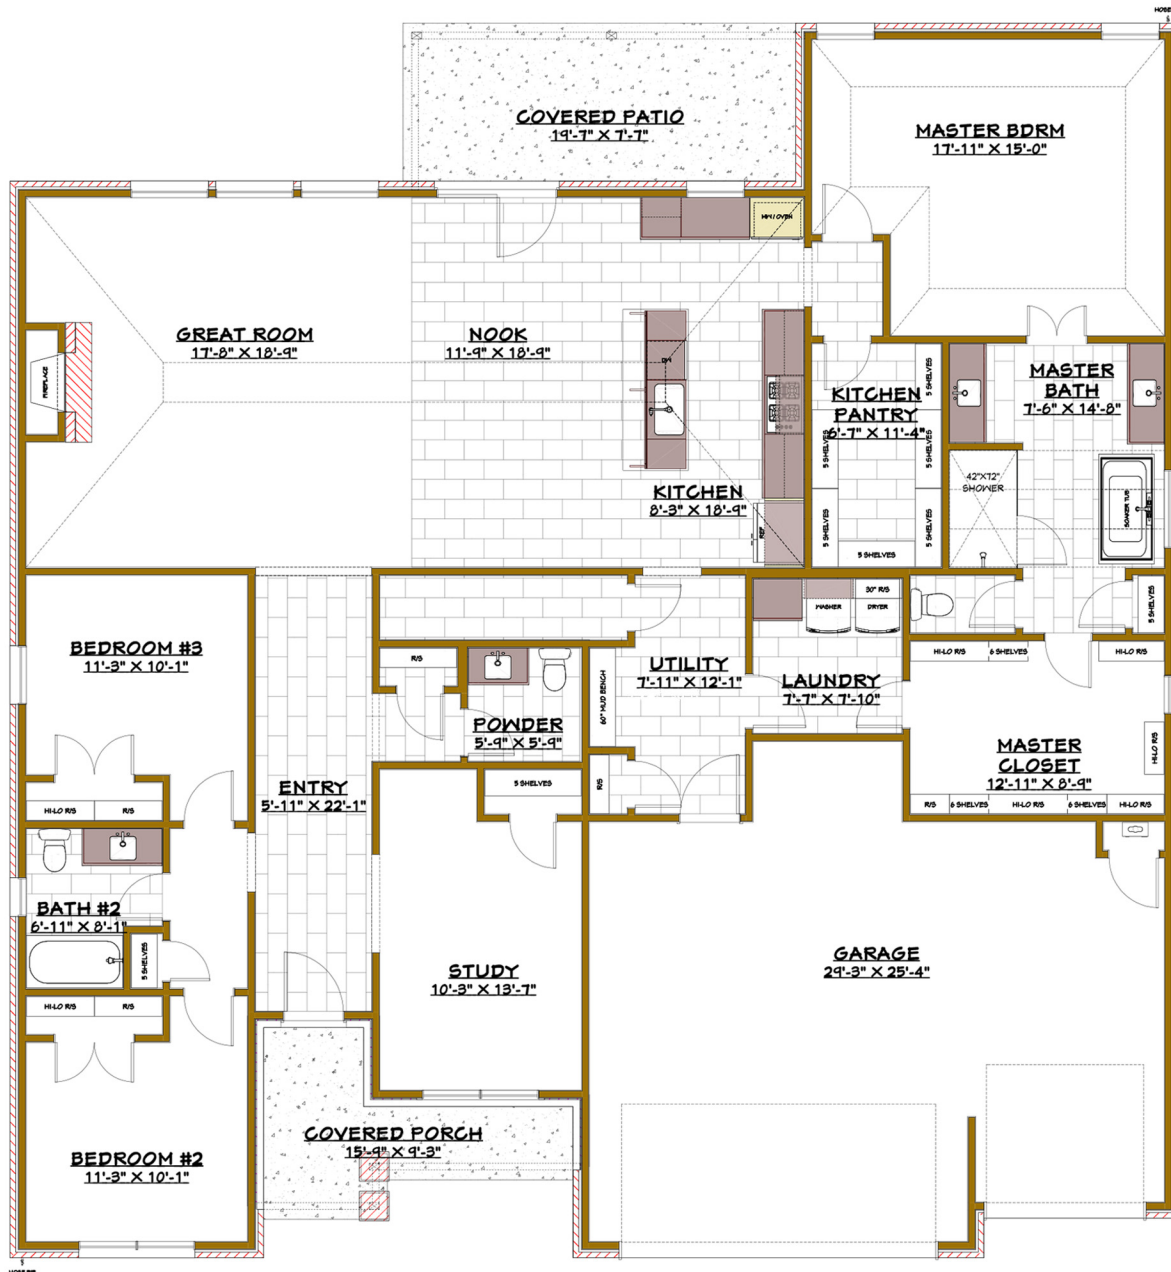

ELEVATION STYLE
B

-  **3 Beds**
-  **2.5 Baths**
-  **3 Garage**
-  **2,469 sqft**

CYPRESS

CY1 - SINGLE STORY

InnovativeCustomHomesLLC.com

225.614.3302